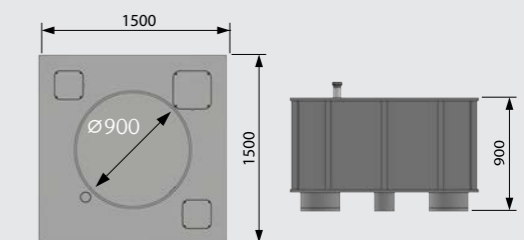

Type 600 - 1200

- Grösse 1200x1200x900 mm
- Durchmesser des Wurzelballens Ø30 bis 40 cm
- Höhe des Wurzelballens 30-50 cm
- maximales Auslegergewicht 100 kg
- Baumlänge 200 to 350 cm
- Kronendurchmesser 50 bis 125 cm
- Wasserspeicher ca. 550 Liter

Type 900 - 1500

- Grösse 1500x1500x900 cm
- Durchmesser des Wurzelballens Ø50 bis 90 cm
- Höhe des Wurzelballens 40-60 cm
- maximales Baumgewicht 350 kg
- Baumlänge 350 to 600 cm
- Kronendurchmesser 100 bis 300 cm
- Wasserspeicher ca. 1000 Liter