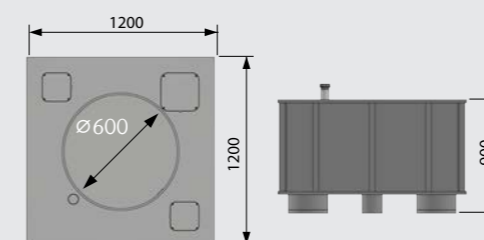

Type 600 - 1200

- Grösse 1200x1200x900 mm
- Durchmesser des Wurzelballens Ø30 bis 40 cm
- Höhe des Wurzelballens 30-50 cm
- maximales Auslegergewicht 100 kg
- Baumlänge 200 to 350 cm
- Kronendurchmesser 50 bis 125 cm
- Wasserspeicher ca. 550 Liter

Type 900 - 1500

- Grösse 1500x1500x900 cm
- Durchmesser des Wurzelballens Ø50 bis 90 cm
- Höhe des Wurzelballens 40-60 cm
- maximales Baumgewicht 350 kg
- Baumlänge 350 to 600 cm
- Kronendurchmesser 100 bis 300 cm
- Wasserspeicher ca. 1000 Liter