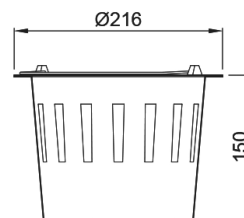

Eimer aus PP

Produktinformationen

Technische Daten zum Artikel

kg	0,1
Art.Nr.	2000280