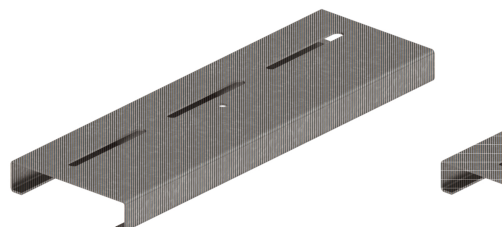

Schlitzdeckel

Produktinformationen

Technische Daten zum Artikel

Höhe	40 mm
Länge	500 mm
Breite	160 mm
kg	6,0
Art.Nr.	2005386