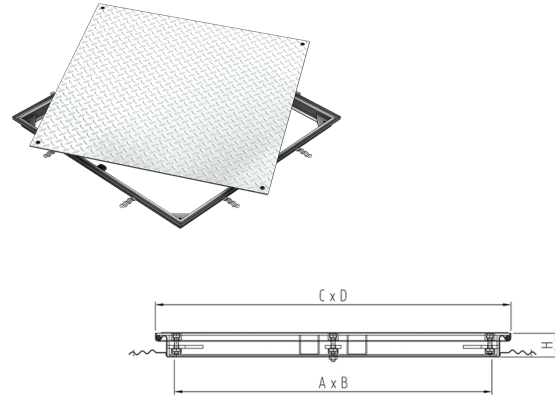

Rahmen und Deckel aus Aluminium, Klasse A 15

Produktinformationen

- Aluminium
- Oberfläche Tränenblech
- Für den Innen- und Aussenbereich
- Belastungsklasse A 15 gemäss SN EN 124
- Weitere Belastungsklassen und Grössen auf Anfrage
- Verschraubt
- Tagwasser- und geruchsdicht

Technische Daten zum Artikel

Klasse	A 15
Material	Aluminium
Lichte Weite	450 x 450 A x B mm
Aussenmass	528 x 528 C x D mm
Höhe	37.5 mm
Oeffnungshilfe	Nein
kg	7,0
Art.Nr.	2014848