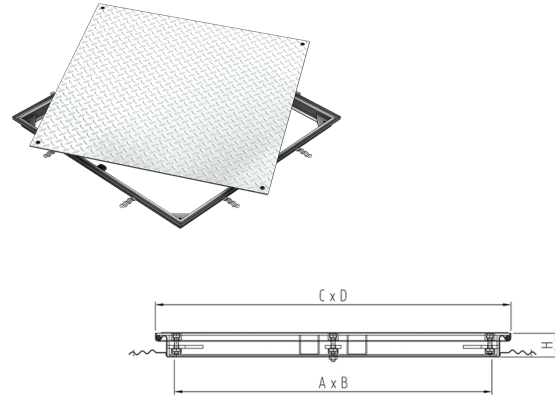

Rahmen und Deckel aus Aluminium, Klasse A 15

Produktinformationen

- Aluminium
- Oberfläche Tränenblech
- Für den Innen- und Aussenbereich
- Belastungsklasse A 15 gemäss SN EN 124
- Weitere Belastungsklassen und Grössen auf Anfrage
- Verschraubt
- Tagwasser- und geruchsdicht

Technische Daten zum Artikel

Klasse	A 15
Material	Aluminium
Lichte Weite	600 x 600 A x B mm
Aussenmass	678 x 678 C x D mm
Höhe	37.5 mm
Oeffnungshilfe	Nein
kg	11,0
Art.Nr.	2014851