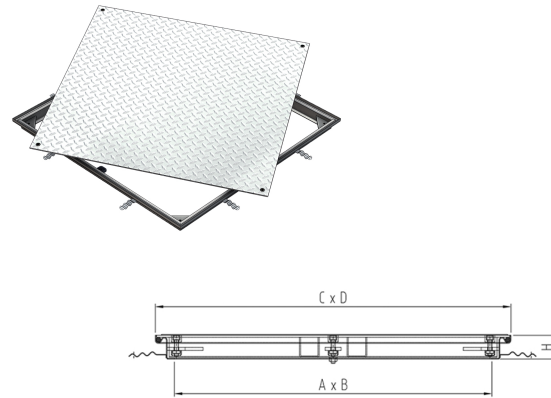

Rahmen und Deckel aus Aluminium, Klasse A 15

Produktinformationen

- Aluminium
- Oberfläche Tränenblech
- Für den Innen- und Aussenbereich
- Belastungsklasse A 15 gemäss SN EN 124
- Weitere Belastungsklassen und Grössen auf Anfrage
- Verschraubt
- Tagwasser- und geruchsdicht

Technische Daten zum Artikel

Klasse	A 15
Material	Aluminium
Lichte Weite	800 x 800 A x B mm
Aussenmass	878 x 878 C x D mm
Höhe	37.5 mm
Oeffnungshilfe	Nein
kg	17,0
Art.Nr.	2014854