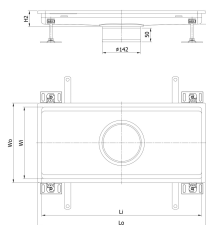

Hygiene Bodenwanne ohne Klebeflansch

Produktinformationen

- Edelstahl 1.4404
- Gemäss SN EN 1253, SIA 271
- Hygienisches Design nach EN 1679, EN ISO 14159 und EHEDG Dok. nr. 8, 13 und 44
- Höhe 50 mm
- Gerundete Ecken min. 3 mm
- Ohne Klebeflansch
- Verstellbare EasyFix-Nivellierfüsse
- Ohne Rost
- Mit Wannenrand und Unterfüllung
- Ohne Schutzdeckel
- Kompatibel mit Gully 157

Technische Daten zum Artikel

kg	3,7
Höhe H2	60 mm
Wo	200 mm
Wi	170 mm
Lo	530 mm
Li	500 mm
Art.Nr.	2016302