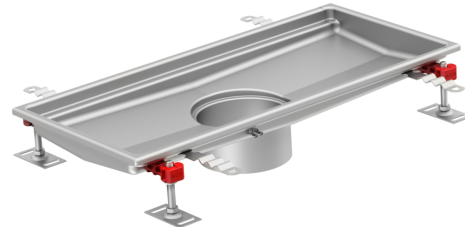

Hygiene Bodenwanne ohne Klebeflansch

Produktinformationen

- Edelstahl 1.4404
- Gemäss SN EN 1253, SIA 271
- Hygienisches Design nach EN 1679, EN ISO 14159 und EHEDG Dok. nr. 8, 13 und 44
- Höhe 50 mm
- Gerundete Ecken min. 3 mm
- Ohne Klebeflansch
- Verstellbare EasyFix-Nivellierfüsse
- Ohne Rost
- Mit Wannenrand und Unterfüllung
- Ohne Schutzdeckel
- Kompatibel mit Gully 157

Technische Daten zum Artikel

kg	3,7
Höhe H2	60 mm
Wo	200 mm
Wi	170 mm
Lo	530 mm
Li	500 mm
Art.Nr.	2016302