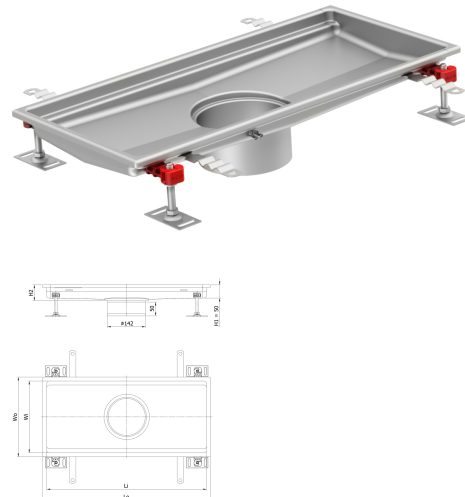

Hygiene Bodenwanne ohne Klebeflansch

Produktinformationen

- Edelstahl 1.4404
- Gemäss SN EN 1253, SIA 271
- Hygienisches Design nach EN 1679, EN ISO 14159 und EHEDG Dok. nr. 8, 13 und 44
- Höhe 50 mm
- Gerundete Ecken min. 3 mm
- Ohne Klebeflansch
- Verstellbare EasyFix-Nivellierfüsse
- Ohne Rost
- Mit Wannenrand und Unterfüllung
- Ohne Schutzdeckel
- Kompatibel mit Gully 157

Technische Daten zum Artikel

kg	6,0
Höhe H2	60 mm
Wo	200 mm
Wi	170 mm
Lo	1030 mm
Li	1000 mm
Art.Nr.	2016306