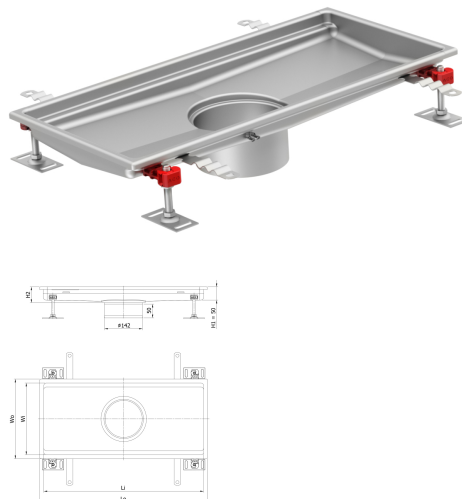

Hygiene Bodenwanne ohne Klebeflansch

Produktinformationen

- Edelstahl 1.4404
- Gemäss SN EN 1253, SIA 271
- Hygienisches Design nach EN 1679, EN ISO 14159 und EHEDG Dok. nr. 8, 13 und 44
- Höhe 50 mm
- Gerundete Ecken min. 3 mm
- Ohne Klebeflansch
- Verstellbare EasyFix-Nivellierfüsse
- Ohne Rost
- Mit Wannenrand und Unterfüllung
- Ohne Schutzdeckel
- Kompatibel mit Gully 157

Technische Daten zum Artikel

kg	8,6
Höhe H2	60 mm
Wo	200 mm
Wi	170 mm
Lo	1530 mm
Li	1500 mm
Art.Nr.	2016310