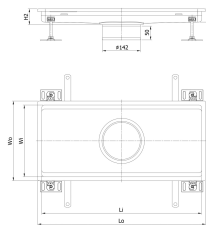

### Produktinformationen

- Edelstahl 1.4404
- Gemäss SN EN 1253, SIA 271
- Hygienisches Design nach EN 1679, EN ISO 14159 und EHEDG Dok. nr. 8, 13 und 44
- Höhe 50 mm
- Gerundete Ecken min. 3 mm
- Ohne Klebeflansch
- Verstellbare EasyFix-Nivellierfüsse
- Ohne Rost
- Mit Wannenrand und Unterfüllung
- Ohne Schutzdeckel
- Kompatibel mit Gully 157

### Technische Daten zum Artikel

Höhe H2	60 mm
Wo	300 mm
Wi	270 mm
Lo	3030 mm
Li	3000 mm
Art.Nr.	2016352