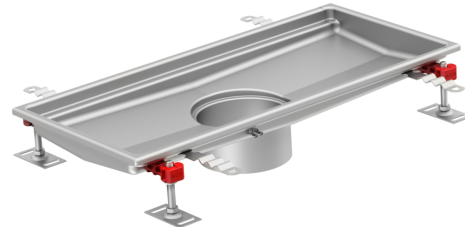

## Hygiene Bodenwanne ohne Klebeflansch

### Produktinformationen

- Edelstahl 1.4404
- Gemäss SN EN 1253, SIA 271
- Hygienisches Design nach EN 1679, EN ISO 14159 und EHEDG Dok. nr. 8, 13 und 44
- Höhe 50 mm
- Gerundete Ecken min. 3 mm
- Ohne Klebeflansch
- Verstellbare EasyFix-Nivellierfüsse
- Ohne Rost
- Mit Wannenrand und Unterfüllung
- Ohne Schutzdeckel
- Kompatibel mit Gully 157

### Technische Daten zum Artikel

Höhe H2	60 mm
Wo	300 mm
Wi	270 mm
Lo	3030 mm
Li	3000 mm
Art.Nr.	2016352