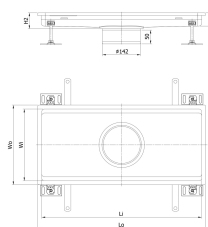

Hygiene Bodenwanne ohne Klebeflansch

Produktinformationen

- Edelstahl 1.4404
- Gemäss SN EN 1253, SIA 271
- Hygienisches Design nach EN 1679, EN ISO 14159 und EHEDG Dok. nr. 8, 13 und 44
- Höhe 50 mm
- Gerundete Ecken min. 3 mm
- Ohne Klebeflansch
- Verstellbare EasyFix-Nivellierfüsse
- Ohne Rost
- Mit Wannenrand und Unterfüllung
- Ohne Schutzdeckel
- Kompatibel mit Gully 157

Technische Daten zum Artikel

kg	6,3
Höhe H2	60 mm
Wo	400 mm
Wi	370 mm
Lo	430 mm
Li	400 mm
Art.Nr.	2016382