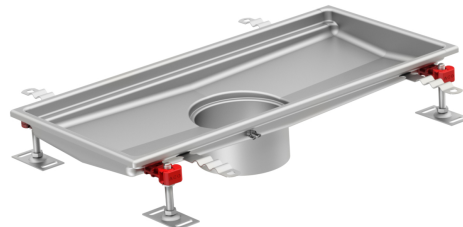

Hygiene Bodenwanne ohne Klebeflansch

Produktinformationen

- Edelstahl 1.4404
- Gemäss SN EN 1253, SIA 271
- Hygienisches Design nach EN 1679, EN ISO 14159 und EHEDG Dok. nr. 8, 13 und 44
- Höhe 50 mm
- Gerundete Ecken min. 3 mm
- Ohne Klebeflansch
- Verstellbare EasyFix-Nivellierfüsse
- Ohne Rost
- Mit Wannenrand und Unterfüllung
- Ohne Schutzdeckel
- Kompatibel mit Gully 157

Technische Daten zum Artikel

kg	6,3
Höhe H2	60 mm
Wo	400 mm
Wi	370 mm
Lo	430 mm
Li	400 mm
Art.Nr.	2016382