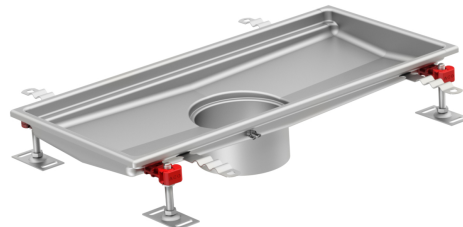

## Hygiene Bodenwanne ohne Klebeflansch

### Produktinformationen

- Edelstahl 1.4404
- Gemäss SN EN 1253, SIA 271
- Hygienisches Design nach EN 1679, EN ISO 14159 und EHEDG Dok. nr. 8, 13 und 44
- Höhe 50 mm
- Gerundete Ecken min. 3 mm
- Ohne Klebeflansch
- Verstellbare EasyFix-Nivellierfüsse
- Ohne Rost
- Mit Wannenrand und Unterfüllung
- Ohne Schutzdeckel
- Kompatibel mit Gully 157

### Technische Daten zum Artikel

Höhe H2	60 mm
Wo	400 mm
Wi	370 mm
Lo	630 mm
Li	600 mm
Art.Nr.	2016384