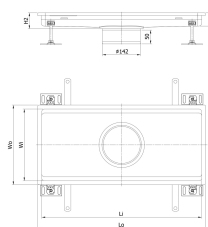

### Produktinformationen

- Edelstahl 1.4404
- Gemäss SN EN 1253, SIA 271
- Hygienisches Design nach EN 1679, EN ISO 14159 und EHEDG Dok. nr. 8, 13 und 44
- Höhe 50 mm
- Gerundete Ecken min. 3 mm
- Ohne Klebeflansch
- Verstellbare EasyFix-Nivellierfüsse
- Ohne Rost
- Mit Wannenrand und Unterfüllung
- Ohne Schutzdeckel
- Kompatibel mit Gully 157

### Technische Daten zum Artikel

Höhe H2	60 mm
Wo	400 mm
Wi	370 mm
Lo	630 mm
Li	600 mm
Art.Nr.	2016384