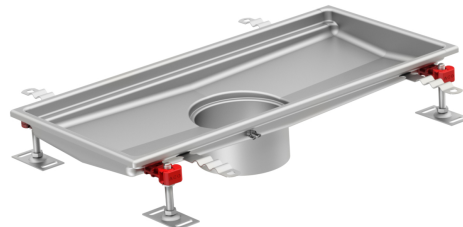

Hygiene Bodenwanne ohne Klebeflansch

Produktinformationen

- Edelstahl 1.4404
- Gemäss SN EN 1253, SIA 271
- Hygienisches Design nach EN 1679, EN ISO 14159 und EHEDG Dok. nr. 8, 13 und 44
- Höhe 50 mm
- Gerundete Ecken min. 3 mm
- Ohne Klebeflansch
- Verstellbare EasyFix-Nivellierfüsse
- Ohne Rost
- Mit Wannenrand und Unterfüllung
- Ohne Schutzdeckel
- Kompatibel mit Gully 157

Technische Daten zum Artikel

kg	12,5
Höhe H2	65 mm
Wo	500 mm
Wi	470 mm
Lo	830 mm
Li	800 mm
Art.Nr.	2016408