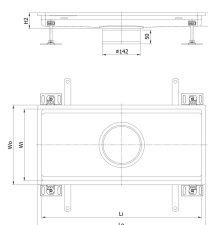

Hygiene Bodenwanne ohne Klebeflansch

Produktinformationen

- Edelstahl 1.4404
- Gemäss SN EN 1253, SIA 271
- Hygienisches Design nach EN 1679, EN ISO 14159 und EHEDG Dok. nr. 8, 13 und 44
- Höhe 50 mm
- Gerundete Ecken min. 3 mm
- Ohne Klebeflansch
- Verstellbare EasyFix-Nivellierfüsse
- Ohne Rost
- Mit Wannenrand und Unterfüllung
- Ohne Schutzdeckel
- Kompatibel mit Gully 157

Technische Daten zum Artikel

kg	12,5
Höhe H2	65 mm
Wo	500 mm
Wi	470 mm
Lo	830 mm
Li	800 mm
Art.Nr.	2016408