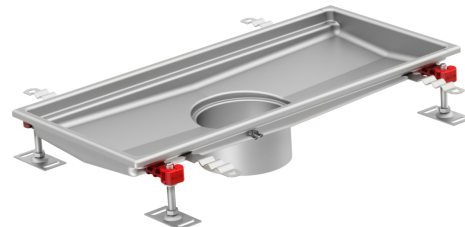

Hygiene Bodenwanne ohne Klebeflansch

Produktinformationen

- Edelstahl 1.4404
- Gemäss SN EN 1253, SIA 271
- Hygienisches Design nach EN 1679, EN ISO 14159 und EHEDG Dok. nr. 8, 13 und 44
- Höhe 50 mm
- Gerundete Ecken min. 3 mm
- Ohne Klebeflansch
- Verstellbare EasyFix-Nivellierfüsse
- Ohne Rost
- Mit Wannenrand und Unterfüllung
- Ohne Schutzdeckel
- Kompatibel mit Gully 157

Technische Daten zum Artikel

kg	14,6
Höhe H2	65 mm
Wo	500 mm
Wi	470 mm
Lo	1030 mm
Li	1000 mm
Art.Nr.	2016410