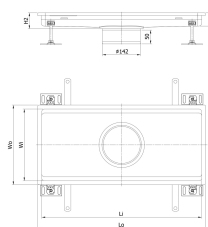

Hygiene Bodenwanne ohne Klebeflansch

Produktinformationen

- Edelstahl 1.4404
- Gemäss SN EN 1253, SIA 271
- Hygienisches Design nach EN 1679, EN ISO 14159 und EHEDG Dok. nr. 8, 13 und 44
- Höhe 50 mm
- Gerundete Ecken min. 3 mm
- Ohne Klebeflansch
- Verstellbare EasyFix-Nivellierfüsse
- Ohne Rost
- Mit Wannenrand und Unterfüllung
- Ohne Schutzdeckel
- Kompatibel mit Gully 157

Technische Daten zum Artikel

kg	14,6
Höhe H2	65 mm
Wo	500 mm
Wi	470 mm
Lo	1030 mm
Li	1000 mm
Art.Nr.	2016410