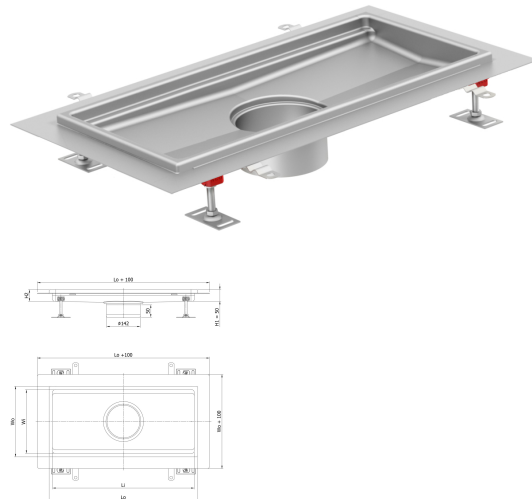

## Hygiene Bodenwanne mit Klebeflansch

### Produktinformationen

- Edelstahl 1.4404
- Gemäss SN EN 1253, SIA 271
- Hygienisches Design nach EN 1679, EN ISO 14159 und EHEDG
- Gerundete Ecken min. 3 mm
- Mit Klebeflansch 50mm
- Verstellbare EasyFix-Nivellierfüsse
- Ohne Rost
- Mit Wannenrand und Unterfüllung
- Ohne Schutzdeckel
- Kompatibel mit Gully 157
- Gebeizt und passiviert

### Technische Daten zum Artikel

kg	2,8
Höhe H2	60 mm
Wo	200 mm
Wi	170 mm
Lo	530 mm
Li	500 mm
Art.Nr.	2016494