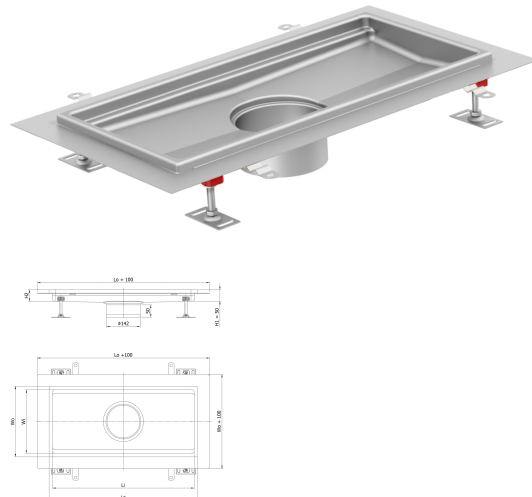

Hygiene Bodenwanne mit Klebeflansch

Produktinformationen

- Edelstahl 1.4404
- Gemäss SN EN 1253, SIA 271
- Hygienisches Design nach EN 1679, EN ISO 14159 und EHEDG
- Gerundete Ecken min. 3 mm
- Mit Klebeflansch 50mm
- Verstellbare EasyFix-Nivellierfüsse
- Ohne Rost
- Mit Wannenrand und Unterfüllung
- Ohne Schutzdeckel
- Kompatibel mit Gully 157
- Gebeizt und passiviert

Technische Daten zum Artikel

kg	7,2
Höhe H2	60 mm
Wo	200 mm
Wi	170 mm
Lo	1030 mm
Li	1000 mm
Art.Nr.	2016498