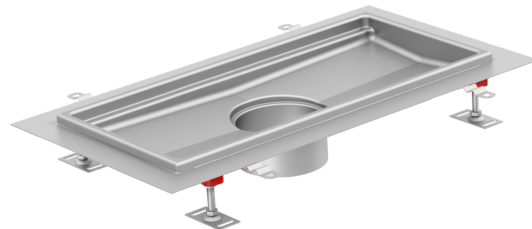

Hygiene Bodenwanne mit Klebeflansch

Produktinformationen

- Edelstahl 1.4404
- Gemäss SN EN 1253, SIA 271
- Hygienisches Design nach EN 1679, EN ISO 14159 und EHEDG
- Gerundete Ecken min. 3 mm
- Mit Klebeflansch 50mm
- Verstellbare EasyFix-Nivellierfüsse
- Ohne Rost
- Mit Wannenrand und Unterfüllung
- Ohne Schutzdeckel
- Kompatibel mit Gully 157
- Gebeizt und passiviert

Technische Daten zum Artikel

Höhe H2	60 mm
Wo	200 mm
Wi	170 mm
Lo	1230 mm
Li	1200 mm
Art.Nr.	2016500