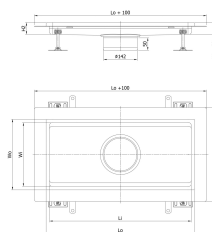

Hygiene Bodenwanne mit Klebeflansch

Produktinformationen

- Edelstahl 1.4404
- Gemäss SN EN 1253, SIA 271
- Hygienisches Design nach EN 1679, EN ISO 14159 und EHEDG
- Gerundete Ecken min. 3 mm
- Mit Klebeflansch 50mm
- Verstellbare EasyFix-Nivellierfüsse
- Ohne Rost
- Mit Wannenrand und Unterfüllung
- Ohne Schutzdeckel
- Kompatibel mit Gully 157
- Gebeizt und passiviert

Technische Daten zum Artikel

Höhe H2	60 mm
Wo	200 mm
Wi	170 mm
Lo	1230 mm
Li	1200 mm
Art.Nr.	2016500