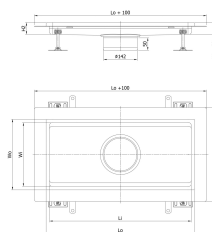

### Produktinformationen

- Edelstahl 1.4404
- Gemäss SN EN 1253, SIA 271
- Hygienisches Design nach EN 1679, EN ISO 14159 und EHEDG
- Gerundete Ecken min. 3 mm
- Mit Klebeflansch 50mm
- Verstellbare EasyFix-Nivellierfüsse
- Ohne Rost
- Mit Wannenrand und Unterfüllung
- Ohne Schutzdeckel
- Kompatibel mit Gully 157
- Gebeizt und passiviert

### Technische Daten zum Artikel

Höhe H2	60 mm
Wo	200 mm
Wi	170 mm
Lo	1530 mm
Li	1500 mm
Art.Nr.	2016504