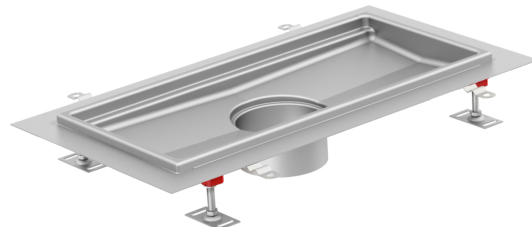

## Hygiene Bodenwanne mit Klebeflansch

### Produktinformationen

- Edelstahl 1.4404
- Gemäss SN EN 1253, SIA 271
- Hygienisches Design nach EN 1679, EN ISO 14159 und EHEDG
- Gerundete Ecken min. 3 mm
- Mit Klebeflansch 50mm
- Verstellbare EasyFix-Nivellierfüsse
- Ohne Rost
- Mit Wannenrand und Unterfüllung
- Ohne Schutzdeckel
- Kompatibel mit Gully 157
- Gebeizt und passiviert

### Technische Daten zum Artikel

Höhe H2	60 mm
Wo	200 mm
Wi	170 mm
Lo	1530 mm
Li	1500 mm
Art.Nr.	2016504