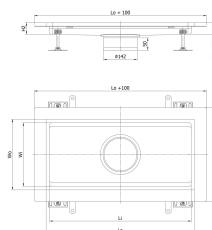

Hygiene Bodenwanne mit Klebeflansch

Produktinformationen

- Edelstahl 1.4404
- Gemäss SN EN 1253, SIA 271
- Hygienisches Design nach EN 1679, EN ISO 14159 und EHEDG
- Gerundete Ecken min. 3 mm
- Mit Klebeflansch 50mm
- Verstellbare EasyFix-Nivellierfüsse
- Ohne Rost
- Mit Wannenrand und Unterfüllung
- Ohne Schutzdeckel
- Kompatibel mit Gully 157
- Gebeizt und passiviert

Technische Daten zum Artikel

Höhe H2	60 mm
Wo	300 mm
Wi	270 mm
Lo	330 mm
Li	300 mm
Art.Nr.	2016534