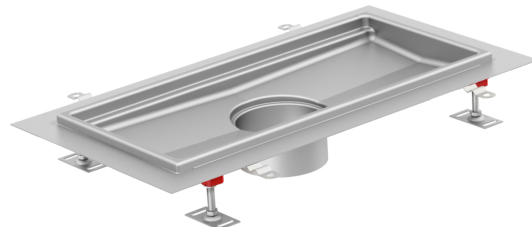

Hygiene Bodenwanne mit Klebeflansch

Produktinformationen

- Edelstahl 1.4404
- Gemäss SN EN 1253, SIA 271
- Hygienisches Design nach EN 1679, EN ISO 14159 und EHEDG
- Gerundete Ecken min. 3 mm
- Mit Klebeflansch 50mm
- Verstellbare EasyFix-Nivellierfüsse
- Ohne Rost
- Mit Wannenrand und Unterfüllung
- Ohne Schutzdeckel
- Kompatibel mit Gully 157
- Gebeizt und passiviert

Technische Daten zum Artikel

Höhe H2	60 mm
Wo	300 mm
Wi	270 mm
Lo	330 mm
Li	300 mm
Art.Nr.	2016534