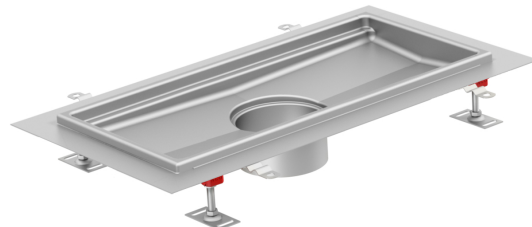

Hygiene Bodenwanne mit Klebeflansch

Produktinformationen

- Edelstahl 1.4404
- Gemäss SN EN 1253, SIA 271
- Hygienisches Design nach EN 1679, EN ISO 14159 und EHEDG
- Gerundete Ecken min. 3 mm
- Mit Klebeflansch 50mm
- Verstellbare EasyFix-Nivellierfüsse
- Ohne Rost
- Mit Wannenrand und Unterfüllung
- Ohne Schutzdeckel
- Kompatibel mit Gully 157
- Gebeizt und passiviert

Technische Daten zum Artikel

Höhe H2	60 mm
Wo	300 mm
Wi	270 mm
Lo	630 mm
Li	600 mm
Art.Nr.	2016536