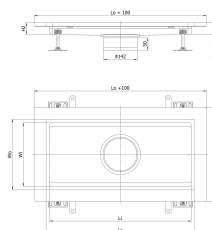

Hygiene Bodenwanne mit Klebeflansch

Produktinformationen

- Edelstahl 1.4404
- Gemäss SN EN 1253, SIA 271
- Hygienisches Design nach EN 1679, EN ISO 14159 und EHEDG
- Gerundete Ecken min. 3 mm
- Mit Klebeflansch 50mm
- Verstellbare EasyFix-Nivellierfüsse
- Ohne Rost
- Mit Wannenrand und Unterfüllung
- Ohne Schutzdeckel
- Kompatibel mit Gully 157
- Gebeizt und passiviert

Technische Daten zum Artikel

Höhe H2	60 mm
Wo	300 mm
Wi	270 mm
Lo	630 mm
Li	600 mm
Art.Nr.	2016536