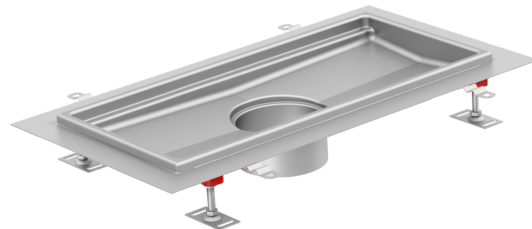

## Hygiene Bodenwanne mit Klebeflansch

### Produktinformationen

- Edelstahl 1.4404
- Gemäss SN EN 1253, SIA 271
- Hygienisches Design nach EN 1679, EN ISO 14159 und EHEDG
- Gerundete Ecken min. 3 mm
- Mit Klebeflansch 50mm
- Verstellbare EasyFix-Nivellierfüsse
- Ohne Rost
- Mit Wannenrand und Unterfüllung
- Ohne Schutzdeckel
- Kompatibel mit Gully 157
- Gebeizt und passiviert

### Technische Daten zum Artikel

kg	10,6
Höhe H2	60 mm
Wo	300 mm
Wi	270 mm
Lo	1030 mm
Li	1000 mm
Art.Nr.	2016538