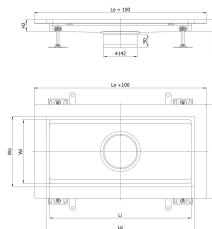

### Produktinformationen

- Edelstahl 1.4404
- Gemäss SN EN 1253, SIA 271
- Hygienisches Design nach EN 1679, EN ISO 14159 und EHEDG
- Gerundete Ecken min. 3 mm
- Mit Klebeflansch 50mm
- Verstellbare EasyFix-Nivellierfüsse
- Ohne Rost
- Mit Wannenrand und Unterfüllung
- Ohne Schutzdeckel
- Kompatibel mit Gully 157
- Gebeizt und passiviert

### Technische Daten zum Artikel

kg	10,6
Höhe H2	60 mm
Wo	300 mm
Wi	270 mm
Lo	1030 mm
Li	1000 mm
Art.Nr.	2016538