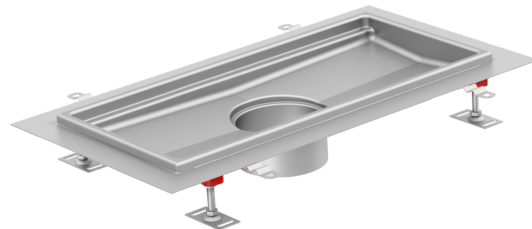

Hygiene Bodenwanne mit Klebeflansch

Produktinformationen

- Edelstahl 1.4404
- Gemäss SN EN 1253, SIA 271
- Hygienisches Design nach EN 1679, EN ISO 14159 und EHEDG
- Gerundete Ecken min. 3 mm
- Mit Klebeflansch 50mm
- Verstellbare EasyFix-Nivellierfüsse
- Ohne Rost
- Mit Wannenrand und Unterfüllung
- Ohne Schutzdeckel
- Kompatibel mit Gully 157
- Gebeizt und passiviert

Technische Daten zum Artikel

Höhe H2	60 mm
Wo	300 mm
Wi	270 mm
Lo	2030 mm
Li	2000 mm
Art.Nr.	2016542