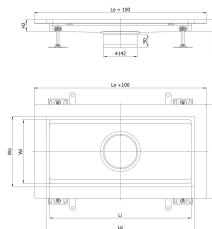

Hygiene Bodenwanne mit Klebeflansch

Produktinformationen

- Edelstahl 1.4404
- Gemäss SN EN 1253, SIA 271
- Hygienisches Design nach EN 1679, EN ISO 14159 und EHEDG
- Gerundete Ecken min. 3 mm
- Mit Klebeflansch 50mm
- Verstellbare EasyFix-Nivellierfüsse
- Ohne Rost
- Mit Wannenrand und Unterfüllung
- Ohne Schutzdeckel
- Kompatibel mit Gully 157
- Gebeizt und passiviert

Technische Daten zum Artikel

Höhe H2	60 mm
Wo	300 mm
Wi	270 mm
Lo	2030 mm
Li	2000 mm
Art.Nr.	2016542