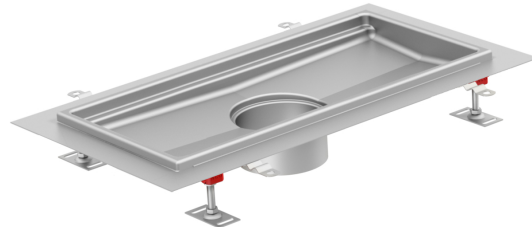

## Hygiene Bodenwanne mit Klebeflansch

### Produktinformationen

- Edelstahl 1.4404
- Gemäss SN EN 1253, SIA 271
- Hygienisches Design nach EN 1679, EN ISO 14159 und EHEDG
- Gerundete Ecken min. 3 mm
- Mit Klebeflansch 50mm
- Verstellbare EasyFix-Nivellierfüsse
- Ohne Rost
- Mit Wannenrand und Unterfüllung
- Ohne Schutzdeckel
- Kompatibel mit Gully 157
- Gebeizt und passiviert

### Technische Daten zum Artikel

Höhe H2	60 mm
Wo	300 mm
Wi	270 mm
Lo	4030 mm
Li	4000 mm
Art.Nr.	2016546