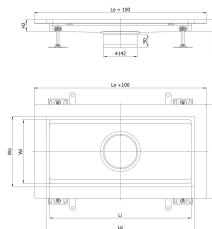

### Produktinformationen

- Edelstahl 1.4404
- Gemäss SN EN 1253, SIA 271
- Hygienisches Design nach EN 1679, EN ISO 14159 und EHEDG
- Gerundete Ecken min. 3 mm
- Mit Klebeflansch 50mm
- Verstellbare EasyFix-Nivellierfüsse
- Ohne Rost
- Mit Wannenrand und Unterfüllung
- Ohne Schutzdeckel
- Kompatibel mit Gully 157
- Gebeizt und passiviert

### Technische Daten zum Artikel

Höhe H2	60 mm
Wo	300 mm
Wi	270 mm
Lo	4030 mm
Li	4000 mm
Art.Nr.	2016546