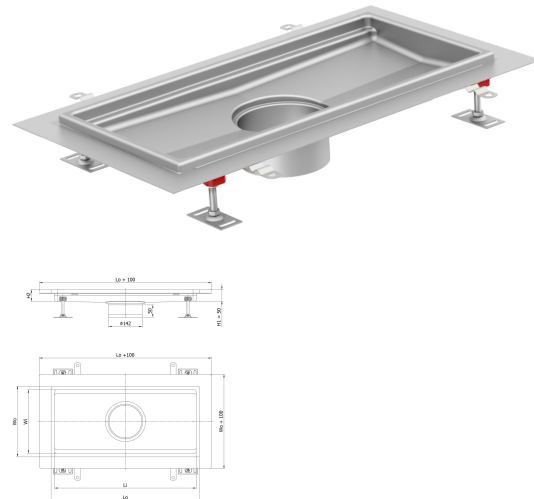

## Hygiene Bodenwanne mit Klebeflansch

### Produktinformationen

- Edelstahl 1.4404
- Gemäss SN EN 1253, SIA 271
- Hygienisches Design nach EN 1679, EN ISO 14159 und EHEDG
- Gerundete Ecken min. 3 mm
- Mit Klebeflansch 50mm
- Verstellbare EasyFix-Nivellierfüsse
- Ohne Rost
- Mit Wannenrand und Unterfüllung
- Ohne Schutzdeckel
- Kompatibel mit Gully 157
- Gebeizt und passiviert

### Technische Daten zum Artikel

Höhe H2	60 mm
Wo	400 mm
Wi	370 mm
Lo	430 mm
Li	400 mm
Art.Nr.	2016574