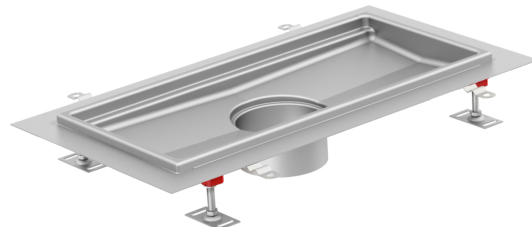

Hygiene Bodenwanne mit Klebeflansch

Produktinformationen

- Edelstahl 1.4404
- Gemäss SN EN 1253, SIA 271
- Hygienisches Design nach EN 1679, EN ISO 14159 und EHEDG
- Gerundete Ecken min. 3 mm
- Mit Klebeflansch 50mm
- Verstellbare EasyFix-Nivellierfüsse
- Ohne Rost
- Mit Wannenrand und Unterfüllung
- Ohne Schutzdeckel
- Kompatibel mit Gully 157
- Gebeizt und passiviert

Technische Daten zum Artikel

Höhe H2	60 mm
Wo	400 mm
Wi	370 mm
Lo	630 mm
Li	600 mm
Art.Nr.	2016576