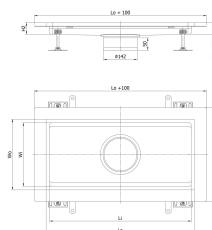

Hygiene Bodenwanne mit Klebeflansch

Produktinformationen

- Edelstahl 1.4404
- Gemäss SN EN 1253, SIA 271
- Hygienisches Design nach EN 1679, EN ISO 14159 und EHEDG
- Gerundete Ecken min. 3 mm
- Mit Klebeflansch 50mm
- Verstellbare EasyFix-Nivellierfüsse
- Ohne Rost
- Mit Wannenrand und Unterfüllung
- Ohne Schutzdeckel
- Kompatibel mit Gully 157
- Gebeizt und passiviert

Technische Daten zum Artikel

Höhe H2	60 mm
Wo	400 mm
Wi	370 mm
Lo	630 mm
Li	600 mm
Art.Nr.	2016576