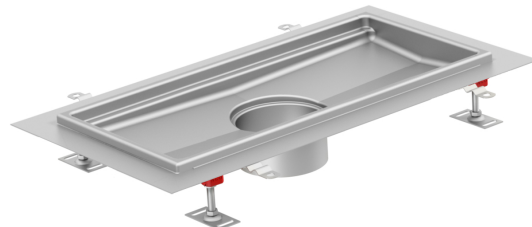

Hygiene Bodenwanne mit Klebeflansch

Produktinformationen

- Edelstahl 1.4404
- Gemäss SN EN 1253, SIA 271
- Hygienisches Design nach EN 1679, EN ISO 14159 und EHEDG
- Gerundete Ecken min. 3 mm
- Mit Klebeflansch 50mm
- Verstellbare EasyFix-Nivellierfüsse
- Ohne Rost
- Mit Wannenrand und Unterfüllung
- Ohne Schutzdeckel
- Kompatibel mit Gully 157
- Gebeizt und passiviert

Technische Daten zum Artikel

Höhe H2	60 mm
Wo	400 mm
Wi	370 mm
Lo	830 mm
Li	800 mm
Art.Nr.	2016578