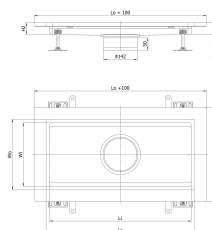

Hygiene Bodenwanne mit Klebeflansch

Produktinformationen

- Edelstahl 1.4404
- Gemäss SN EN 1253, SIA 271
- Hygienisches Design nach EN 1679, EN ISO 14159 und EHEDG
- Gerundete Ecken min. 3 mm
- Mit Klebeflansch 50mm
- Verstellbare EasyFix-Nivellierfüsse
- Ohne Rost
- Mit Wannenrand und Unterfüllung
- Ohne Schutzdeckel
- Kompatibel mit Gully 157
- Gebeizt und passiviert

Technische Daten zum Artikel

Höhe H2	60 mm
Wo	400 mm
Wi	370 mm
Lo	830 mm
Li	800 mm
Art.Nr.	2016578