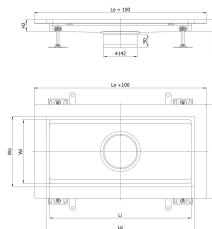

### Produktinformationen

- Edelstahl 1.4404
- Gemäss SN EN 1253, SIA 271
- Hygienisches Design nach EN 1679, EN ISO 14159 und EHEDG
- Gerundete Ecken min. 3 mm
- Mit Klebeflansch 50mm
- Verstellbare EasyFix-Nivellierfüsse
- Ohne Rost
- Mit Wannenrand und Unterfüllung
- Ohne Schutzdeckel
- Kompatibel mit Gully 157
- Gebeizt und passiviert

### Technische Daten zum Artikel

Höhe H2	60 mm
Wo	500 mm
Wi	470 mm
Lo	830 mm
Li	800 mm
Art.Nr.	2016600