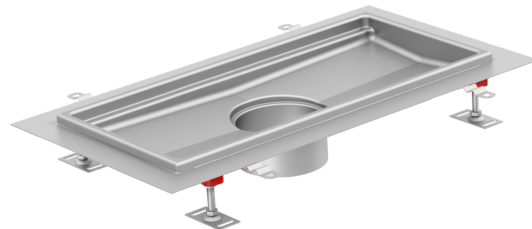

## Hygiene Bodenwanne mit Klebeflansch

### Produktinformationen

- Edelstahl 1.4404
- Gemäss SN EN 1253, SIA 271
- Hygienisches Design nach EN 1679, EN ISO 14159 und EHEDG
- Gerundete Ecken min. 3 mm
- Mit Klebeflansch 50mm
- Verstellbare EasyFix-Nivellierfüsse
- Ohne Rost
- Mit Wannenrand und Unterfüllung
- Ohne Schutzdeckel
- Kompatibel mit Gully 157
- Gebeizt und passiviert

### Technische Daten zum Artikel

Höhe H2	60 mm
Wo	500 mm
Wi	470 mm
Lo	830 mm
Li	800 mm
Art.Nr.	2016600