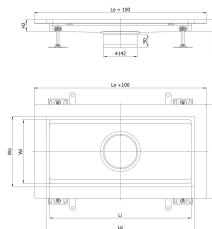

Hygiene Bodenwanne mit Klebeflansch

Produktinformationen

- Edelstahl 1.4404
- Gemäss SN EN 1253, SIA 271
- Hygienisches Design nach EN 1679, EN ISO 14159 und EHEDG
- Gerundete Ecken min. 3 mm
- Mit Klebeflansch 50mm
- Verstellbare EasyFix-Nivellierfüsse
- Ohne Rost
- Mit Wannenrand und Unterfüllung
- Ohne Schutzdeckel
- Kompatibel mit Gully 157
- Gebeizt und passiviert

Technische Daten zum Artikel

| | |
|---------|---------|
| Höhe H2 | 60 mm |
| Wo | 500 mm |
| Wi | 470 mm |
| Lo | 1030 mm |
| Li | 1000 mm |
| Art.Nr. | 2016602 |