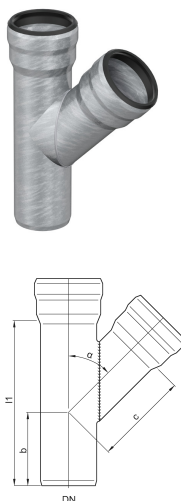

GM-X Einfachabzweige, 87°

Produktinformationen

- Stahl verzinkt
- Gemäss DIN EN 1123
- Baustoffklasse: A1
- Mit zusätzlicher Innenbeschichtung
- Nicht brennbar
- Kein Einbringen von zusätzlicher Brandlast
- Mit Steckmuffen 1 A

Technische Daten zum Artikel

kg	0,3
DN	40
ϑ (°)	87
c (mm)	40
b (mm)	70
L1 (mm)	110
Art.Nr.	2022990