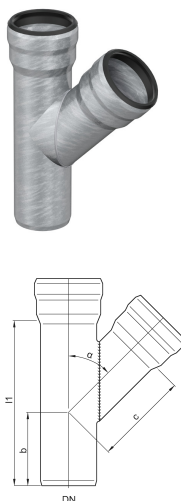

GM-X Einfachabzweige, 87°

Produktinformationen

- Stahl verzinkt
- Gemäss DIN EN 1123
- Baustoffklasse: A1
- Mit zusätzlicher Innenbeschichtung
- Nicht brennbar
- Kein Einbringen von zusätzlicher Brandlast
- Mit Steckmuffen 1 A

Technische Daten zum Artikel

kg	0,5
DN	50
ϑ (°)	87
c (mm)	50
b (mm)	80
L1 (mm)	130
Art.Nr.	2022991