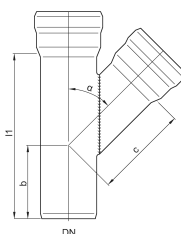

GM-X Einfachabzweige, 87°

Produktinformationen

- Stahl verzinkt
- Gemäss DIN EN 1123
- Baustoffklasse: A1
- Mit zusätzlicher Innenbeschichtung
- Nicht brennbar
- Kein Einbringen von zusätzlicher Brandlast
- Mit Steckmuffen 1 A

Technische Daten zum Artikel

kg	1,0
DN	70
ϑ (°)	87
c (mm)	65
b (mm)	110
L1 (mm)	175
Art.Nr.	2022992