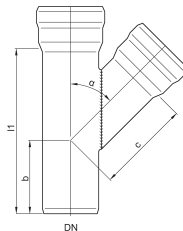

## GM-X Einfachabzweige, 87°

### Technische Daten zum Artikel

kg	1,4
DN	80
$\vartheta$ (°)	87
c (mm)	75
b (mm)	126
L1 (mm)	200
Art.Nr.	2022993