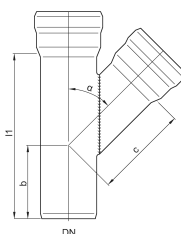

GM-X Einfachabzweige, 87°

Produktinformationen

- Stahl verzinkt
- Gemäss DIN EN 1123
- Baustoffklasse: A1
- Mit zusätzlicher Innenbeschichtung
- Nicht brennbar
- Kein Einbringen von zusätzlicher Brandlast
- Mit Steckmuffen 1 A

Technische Daten zum Artikel

kg	2,1
DN	100
ϑ (°)	87
c (mm)	90
b (mm)	140
L1 (mm)	230
Art.Nr.	2022994