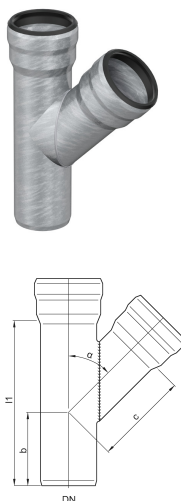

## GM-X Einfachabzweige, 87°

### Produktinformationen

- Stahl verzinkt
- Gemäss DIN EN 1123
- Baustoffklasse: A1
- Mit zusätzlicher Innenbeschichtung
- Nicht brennbar
- Kein Einbringen von zusätzlicher Brandlast
- Mit Steckmuffen 1 A

### Technische Daten zum Artikel

kg	5,0
DN	150
$\vartheta$ (°)	87
c (mm)	135
b (mm)	190
L1 (mm)	320
Art.Nr.	2022996