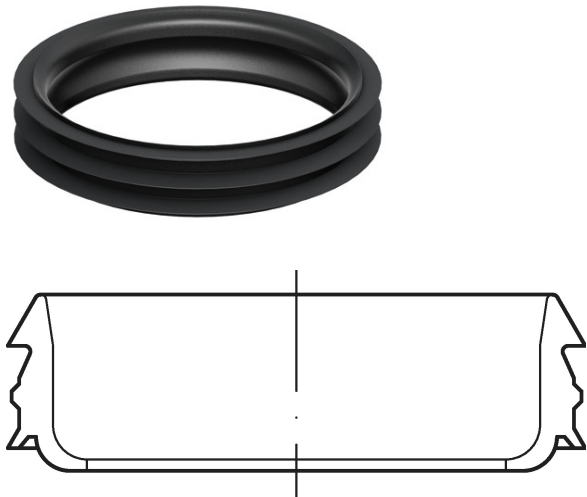

## Dichtung für Übergang von KA-Muffe DN 100 auf GM-X Rohr DN 100 / von GM-X Muffe DN 80 auf KA-Rohr DN 80

### Produktinformationen

- Dichtelement für Übergang von KA-Muffe DN 100 auf GM-X Rohr DN 100
- Dichtelement für Übergang von GM-X Muffe DN 80 auf KA-Rohr DN 80

### Technische Daten zum Artikel

Art.Nr.

2023072