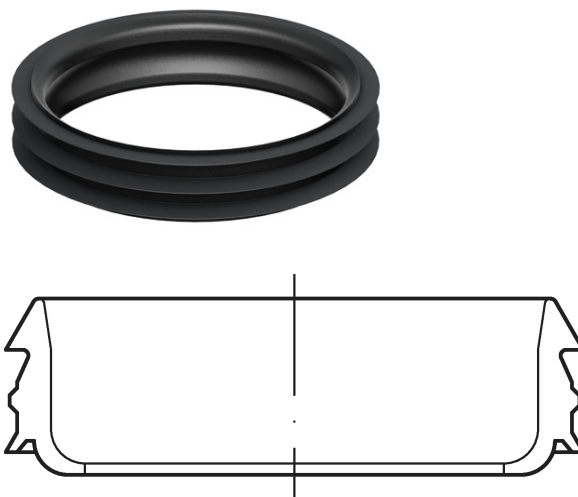

Dichtung für Übergang auf Rohr 32 mm

Produktinformationen

- Dichtelemente für Übergang auf Rohr 32 mm

Technische Daten zum Artikel

Art.Nr.

2023074