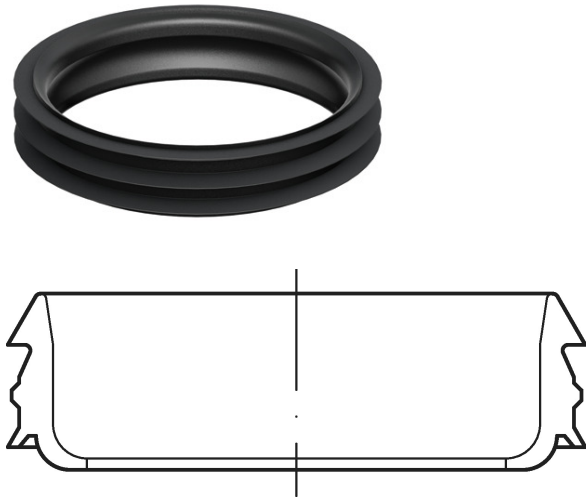

Dichtung für Übergang auf Rohr 32 mm

Produktinformationen

- Dichtelemente für Übergang auf Rohr 32 mm

Technische Daten zum Artikel

Art.Nr.

2023075