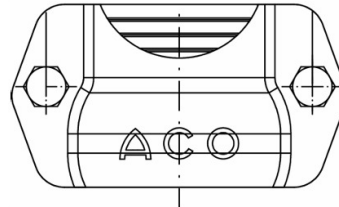

Sicherungsschelle mit Ausklinkung

Produktinformationen

- Mit Ausklinkung für Verbindung Rohr/
Abzweig

Technische Daten zum Artikel

kg	0,2
DN	40
Art.Nr.	2023156