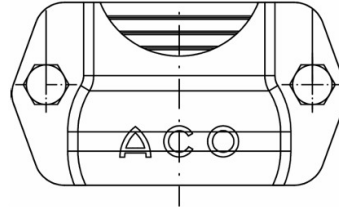

Sicherungsschelle mit Ausklinkung

Produktinformationen

- Mit Ausklinkung für Verbindung Rohr/
Abzweig

Technische Daten zum Artikel

kg	0,3
DN	50
Art.Nr.	2023157