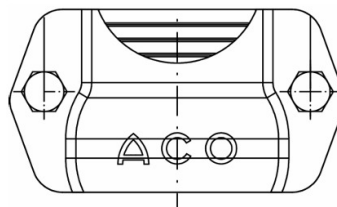

Sicherungsschelle mit Ausklinkung

Produktinformationen

- Mit Ausklinkung für Verbindung Rohr/
Abzweig

Technische Daten zum Artikel

kg	0,5
DN	80
Art.Nr.	2023159