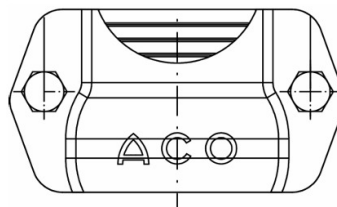

Sicherungsschelle mit Ausklinkung

Produktinformationen

- Mit Ausklinkung für Verbindung Rohr/
Abzweig

Technische Daten zum Artikel

kg	0,9
DN	100
Art.Nr.	2023160