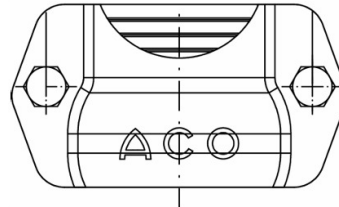

Sicherungsschelle mit Ausklinkung

Produktinformationen

- Mit Ausklinkung für Verbindung Rohr/
Abzweig

Technische Daten zum Artikel

kg	1,2
DN	125
Art.Nr.	2023161