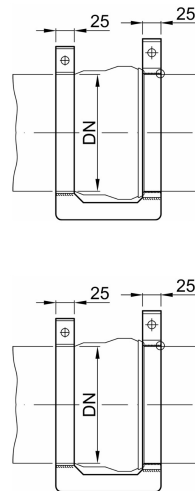

Sicherungsbügel

Produktinformationen

Technische Daten zum Artikel

kg	1,8
DN	150
Art.Nr.	2023162