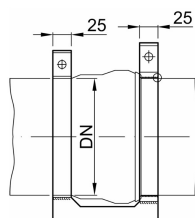

Sicherungsbügel

Produktinformationen

Technische Daten zum Artikel

kg	2,5
DN	200
Art.Nr.	2023163