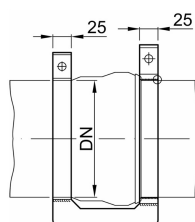

Sicherungsbügel

Produktinformationen

Technische Daten zum Artikel

kg	2,5
DN	200
Art.Nr.	2023163