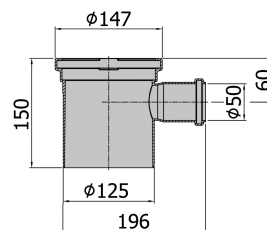

### Produktinformationen

- Kunststoff
- Für den vertieften Einbau

### Technische Daten zum Artikel

kg	0,5
Art.Nr.	2024203