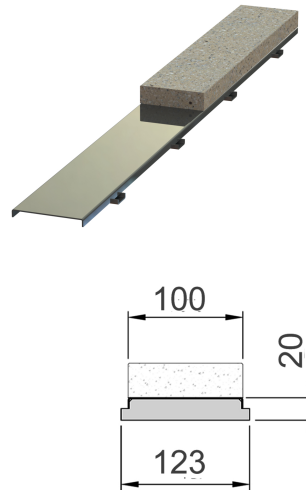

## Trägerplatte

### Produktinformationen

- Edelstahl 1.4301

### Technische Daten zum Artikel

Höhe	20 mm
Länge	1000 mm
Breite	123 mm
kg	2,4
Art.Nr.	2087205