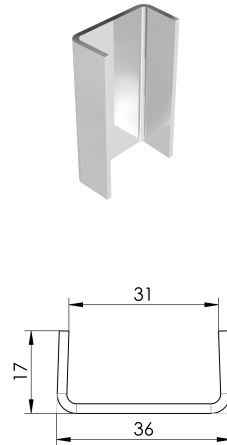

## Stirnwand zu Doppel-Schlitzaufsatz

### Produktinformationen

■ Edelstahl 1.4301

### Technische Daten zum Artikel

Höhe	60 mm
Länge	17 mm
Breite	35 mm
kg	0
Art.Nr.	2087226