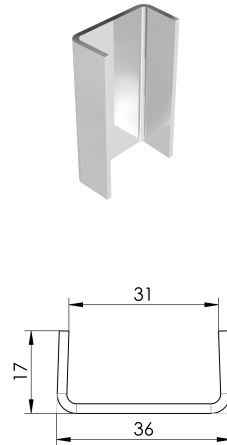

## Stirnwand zu Doppel-Schlitzaufsatz

### Produktinformationen

■ Edelstahl 1.4301

### Technische Daten zum Artikel

Höhe	80 mm
Länge	17 mm
Breite	35 mm
kg	0
Art.Nr.	2087227