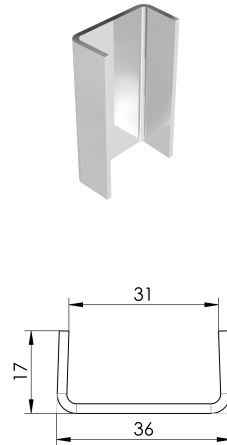

## Stirnwand zu Doppel-Schlitzaufsatz

### Produktinformationen

■ Edelstahl 1.4301

### Technische Daten zum Artikel

Höhe	100 mm
Länge	17 mm
Breite	35 mm
kg	0
Art.Nr.	2087228