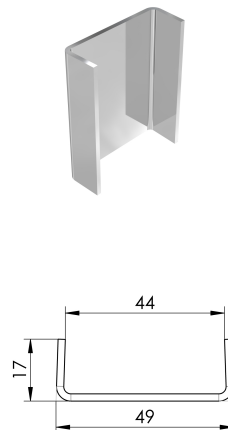

## Stirnwand zu Dreifach-Schlitzaufsatz

### Produktinformationen

■ Edelstahl 1.4301

### Technische Daten zum Artikel

Höhe	60 mm
Länge	17 mm
Breite	48 mm
kg	0
Art.Nr.	2087230